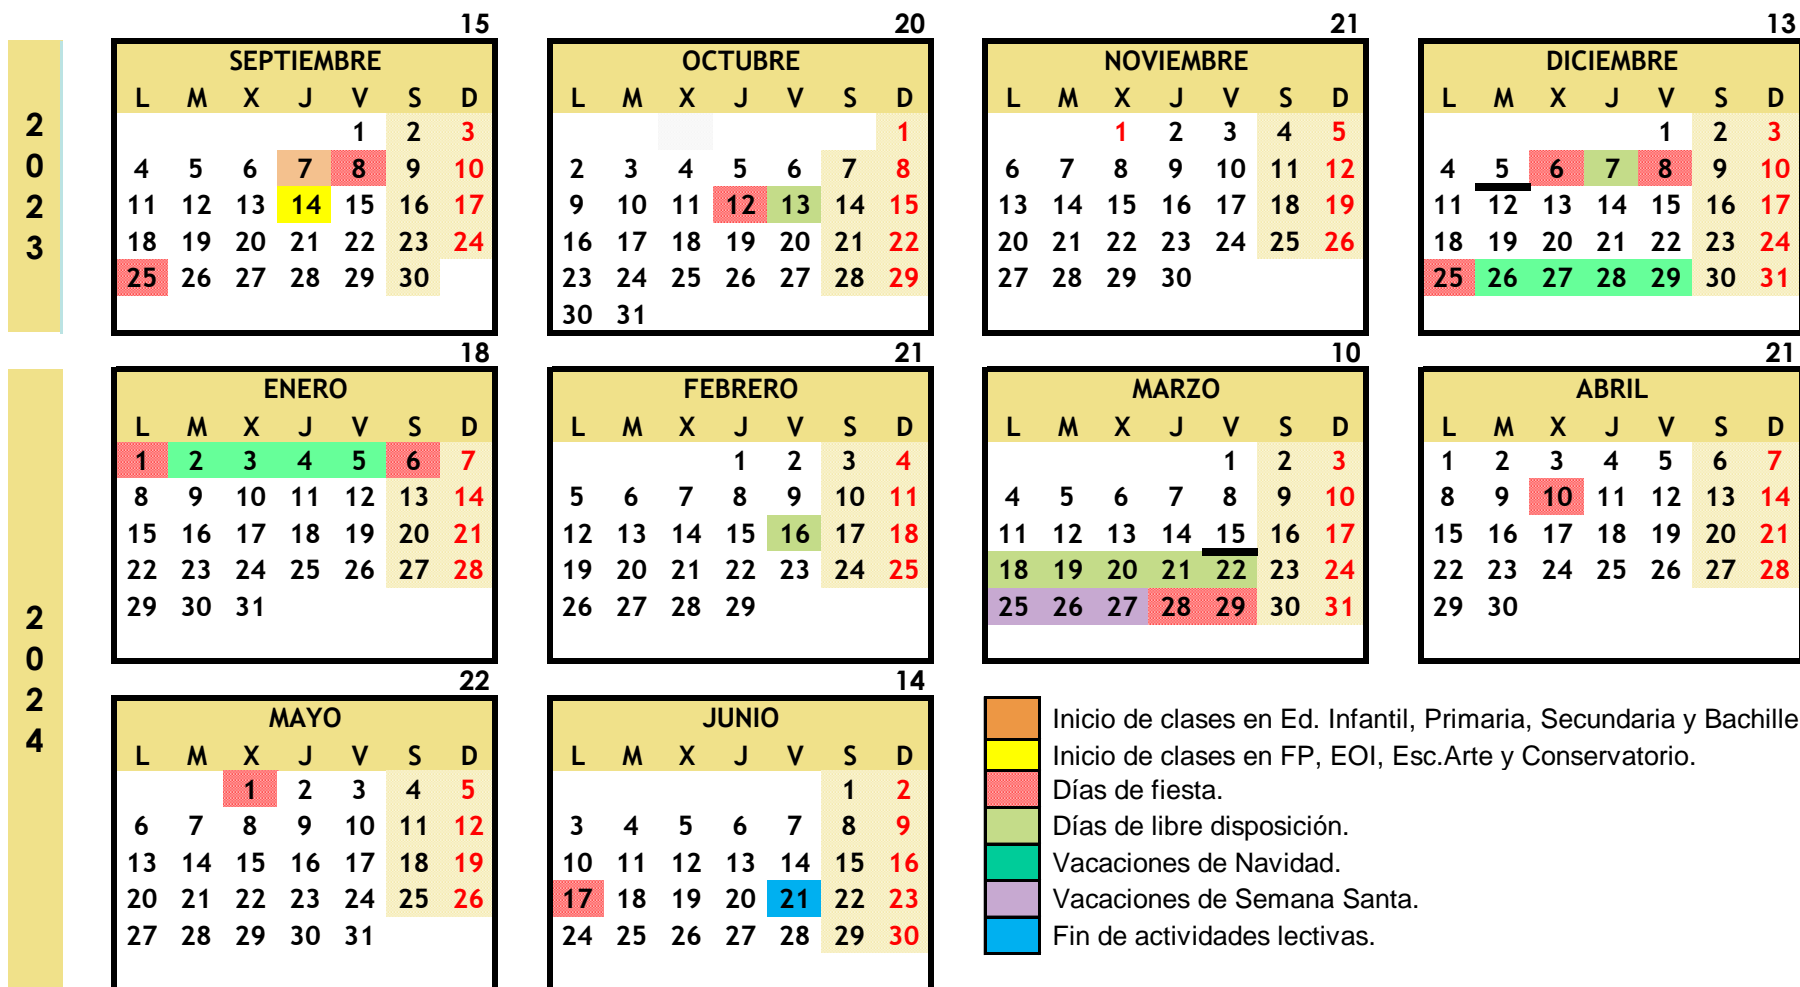

MINISTERIO
DE EDUCACION
Y FORMACIÓN PROFESIONAL

CALENDARIO ESCOLAR 2023-2024

Dirección Provincial
MELILLA

Total: 175 Días lectivos

59 + 59 + 57

- Inicio de clases en Ed. Infantil, Primaria, Secundaria y Bachiller
- Inicio de clases en FP, EOI, Esc.Arte y Conservatorio.
- Días de fiesta.
- Días de libre disposición.
- Vacaciones de Navidad.
- Vacaciones de Semana Santa.
- Fin de actividades lectivas.

Fechas aproximadas: Final de Ramadan 10 de abril
Pascua Musulmana 17 de junio